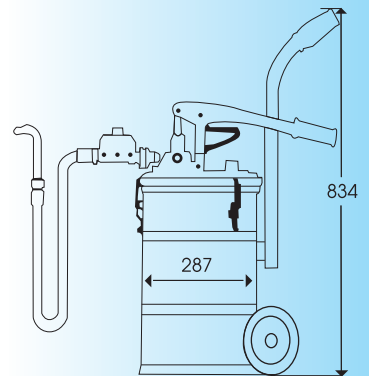

ถังเติมน้ำมันเกียร์

รุ่น SGR-55

880267 SGR-55 GEAR OIL DISPENSER SPECIFICATIONS

CONTAINER CAPACITY	AIR SUPPLY PRESSURE	ACCESSORIES	NET WEIGHT (kg)
20 L	2-7 kgf/cm ³ (0.2-0.7 MPa)	850206 L.P.OIL CONTROL VALVE 695052 3/8" x1.5m DELIVERY HOSE 800700 OIL METER 680317 AC-35 AIR COUPLER	17.0

PUMP DATA

PUMP RATIO	OUTPUT	OUTPUT PRESSURE	AIR CONSUMPTION
1.8:1	7L / min	12kgf/cm ³ (1.2MPa)	130 NI/min

Yamada

Yamada

ถังเติมน้ำมันเกียร์ แบบมือโยก

รุ่น STB-60EXS

880626 STB-60EXS GEAR OIL BUCKET LUBRICATOR

SPECIFICATIONS

CONTAINER CAPACITY	OUTPUT	ACCESSORIES	NET WEIGHT (kg)
20 L	40cc/stroke	800763 VINYLE HOSE 2m W/NOZZLE 800599 OIL METER W/FILTER	10.4

บริษัท กรุงเทพอวโตะแมค จำกัด

56 ถนนไมตรีจิตต์ เขตป้อมปราบ กทม. 10100
TEL. 02-225-1213-6, 02-224-6853-6, 02-623-1311-8
Fax. 02-224-2624, 02-623-1320