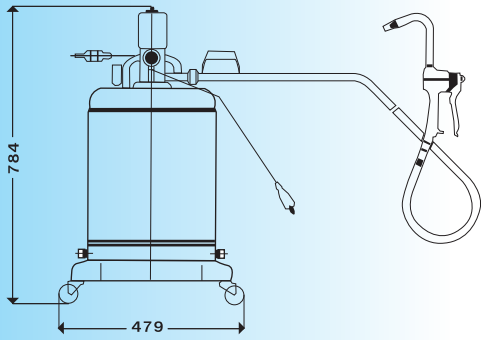

ถังเติมน้ำมันเกียร์

รุ่น SGR-55

880267 SGR-55 GEAR OIL DISPENSER SPECIFICATIONS

CONTAINER CAPACITY	AIR SUPPLY PRESSURE	ACCESSORIES	NET WEIGHT (kg)
20 L	2-7 kgf/cm ³ (0.2-0.7 MPa)	850206 L.P.OIL CONTROL VALVE 695052 3/8" x1.5m DELIVERY HOSE 800700 OIL METER 680317 AC-35 AIR COUPLER	17.0

PUMP DATA

PUMP RATIO	OUTPUT	OUTPUT PRESSURE	AIR CONSUMPTION
1.8:1	7L / min	12kgf/cm ³ (1.2MPa)	130 NI/min

Yamada

Yamada

ถังเติมน้ำมันเกียร์ แบบมือโยก

รุ่น STB-60EXS

880626 STB-60EXS GEAR OIL BUCKET LUBRICATOR

SPECIFICATIONS

CONTAINER CAPACITY	OUTPUT	ACCESSORIES	NET WEIGHT (kg)
20 L	40cc/stroke	800763 VINYLE HOSE 2m W/NOZZLE 800599 OIL METER W/FILTER	10.4

บริษัท กรุงเทพอวโตะแมค จำกัด

56 ถนนไมตรีจิตต์ เขตป้อมปราบ กทม. 10100
TEL. 02-225-1213-6, 02-224-6853-6, 02-623-1311-8
Fax. 02-224-2624, 02-623-1320